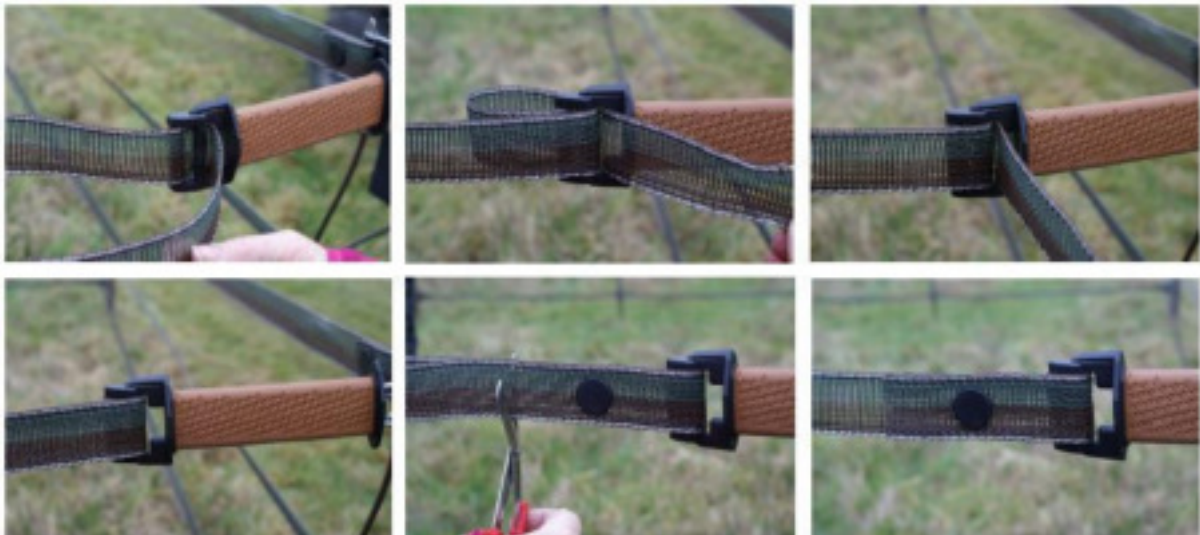

## Installation de la poignée de porte ruban HorseGuard

Une petite coupe dans le ruban permet de réduire la largeur et facilite l'installation dans la boucle de la poignée.

#BP38 & #RCLIPbl

#BP13A on #BP37